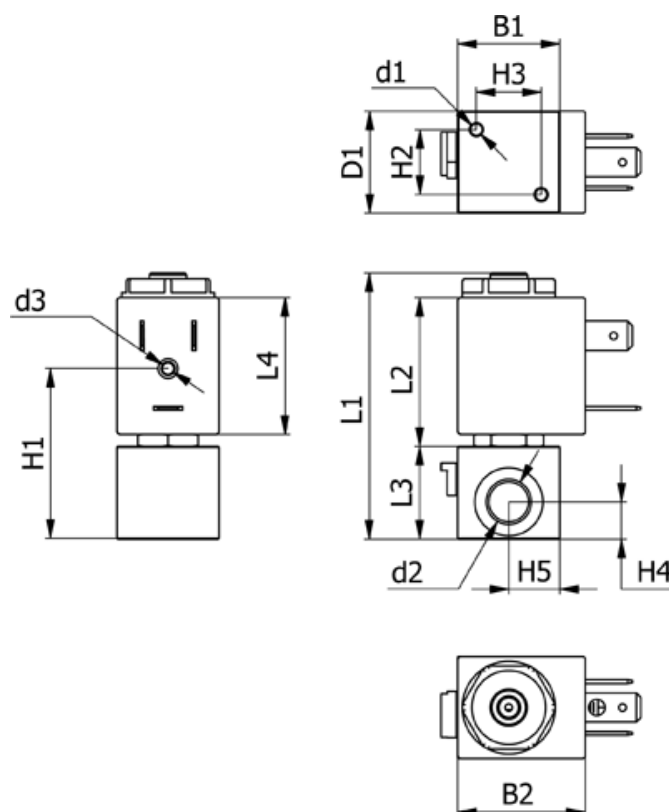

Varenummer: 588N2B624CB0466
 Beskrivelse: Magnetventil type N2B624.CB0.466 2/2 NC
 12 VDC dyse 2,4 hus i Messing Portstr. G1/8"

Mål

B1 = 20	H2 = 14	Lysning = 2.4
B2 = 26.5	H3 = 14	Spænding = 12 VDC
d1 = M3x6	H4 = 10	Ventilfunktion = 2/2 NC
D1 = 30	H5 = 10	
d2 = G1/2"	L1 = 56.2	
d3 = M3x4	L2 = 32.1	
Flow = 2.0	L3 = 20	
H1 = 36.6	L4 = 29.5	